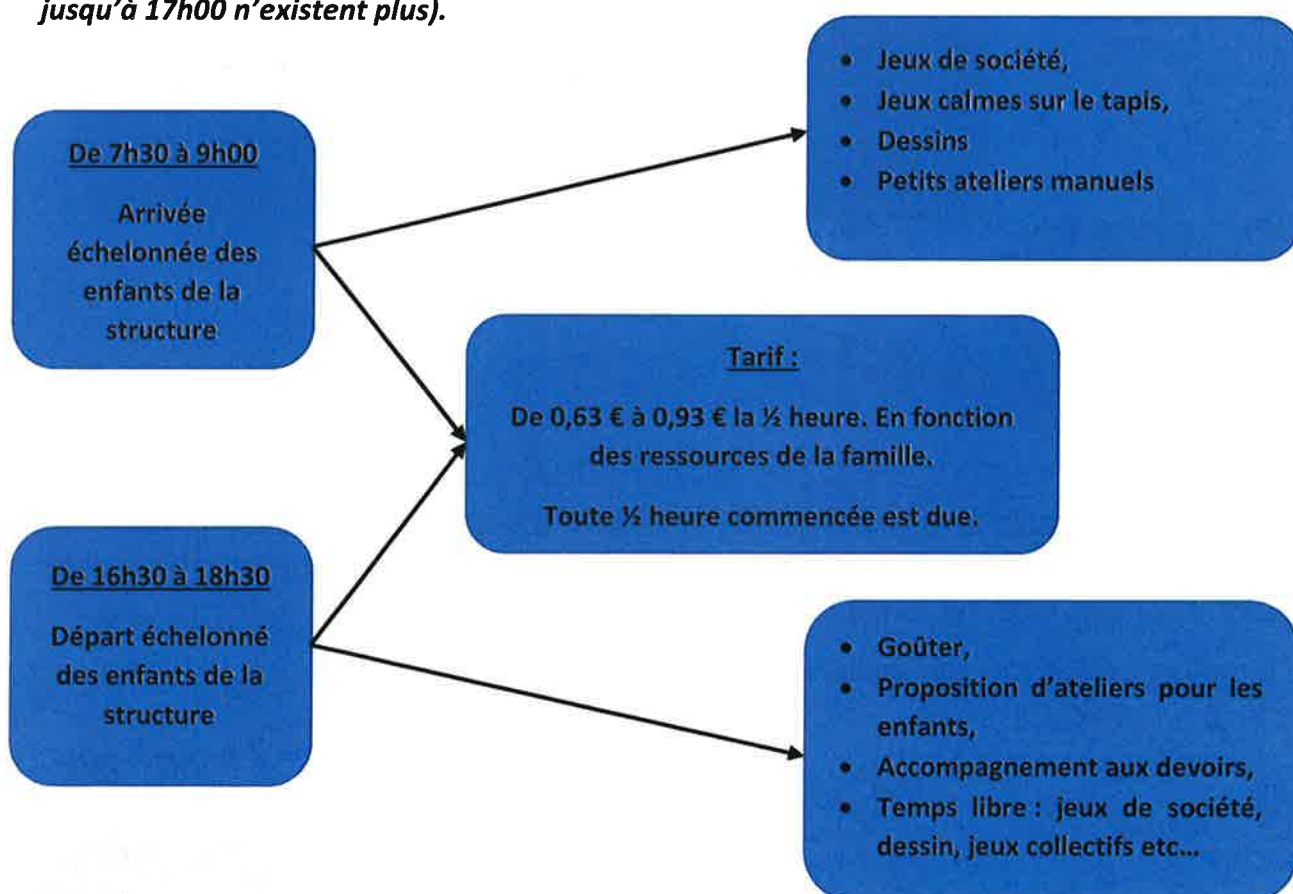

NOTE DESTINÉE AUX PARENTS D'ÉLÈVES SCOLARISÉS

À L'ÉCOLE PRIMAIRE GEORGE SAND

Madame, Monsieur,

Votre enfant est inscrit à l'école primaire George Sand à la rentrée de septembre 2017.

Vous trouverez dans le tableau ci-dessous les nouveaux horaires de l'école pour l'année scolaire prochaine suite à la parution du décret du 28 juin 2017 relatif à la réforme des rythmes scolaires permettant un retour à la semaine de 4 jours :

	Lundi	Mardi	Mercredi	Jeudi	Vendredi
Matin	9h00 – 12h00	9h00 – 12h00		9h00 – 12h00	9h00 – 12h00
Après-midi	13h30 – 16h30	13h30 – 16h30		13h30 – 16h30	13h30 – 16h30

L'ACCUEIL DE LOISIRS PÉRISCOLAIRE

LES LUNDI, MARDI, JEUDI et VENDREDI

Le matin, la structure accueille vos enfants à partir de 7h30 jusqu'à l'ouverture de l'école.

Le soir, vos enfants sont accueillis de la sortie de l'école jusqu'à 18h30. (Le temps bloqué et le forfait TAP jusqu'à 17h00 n'existent plus).