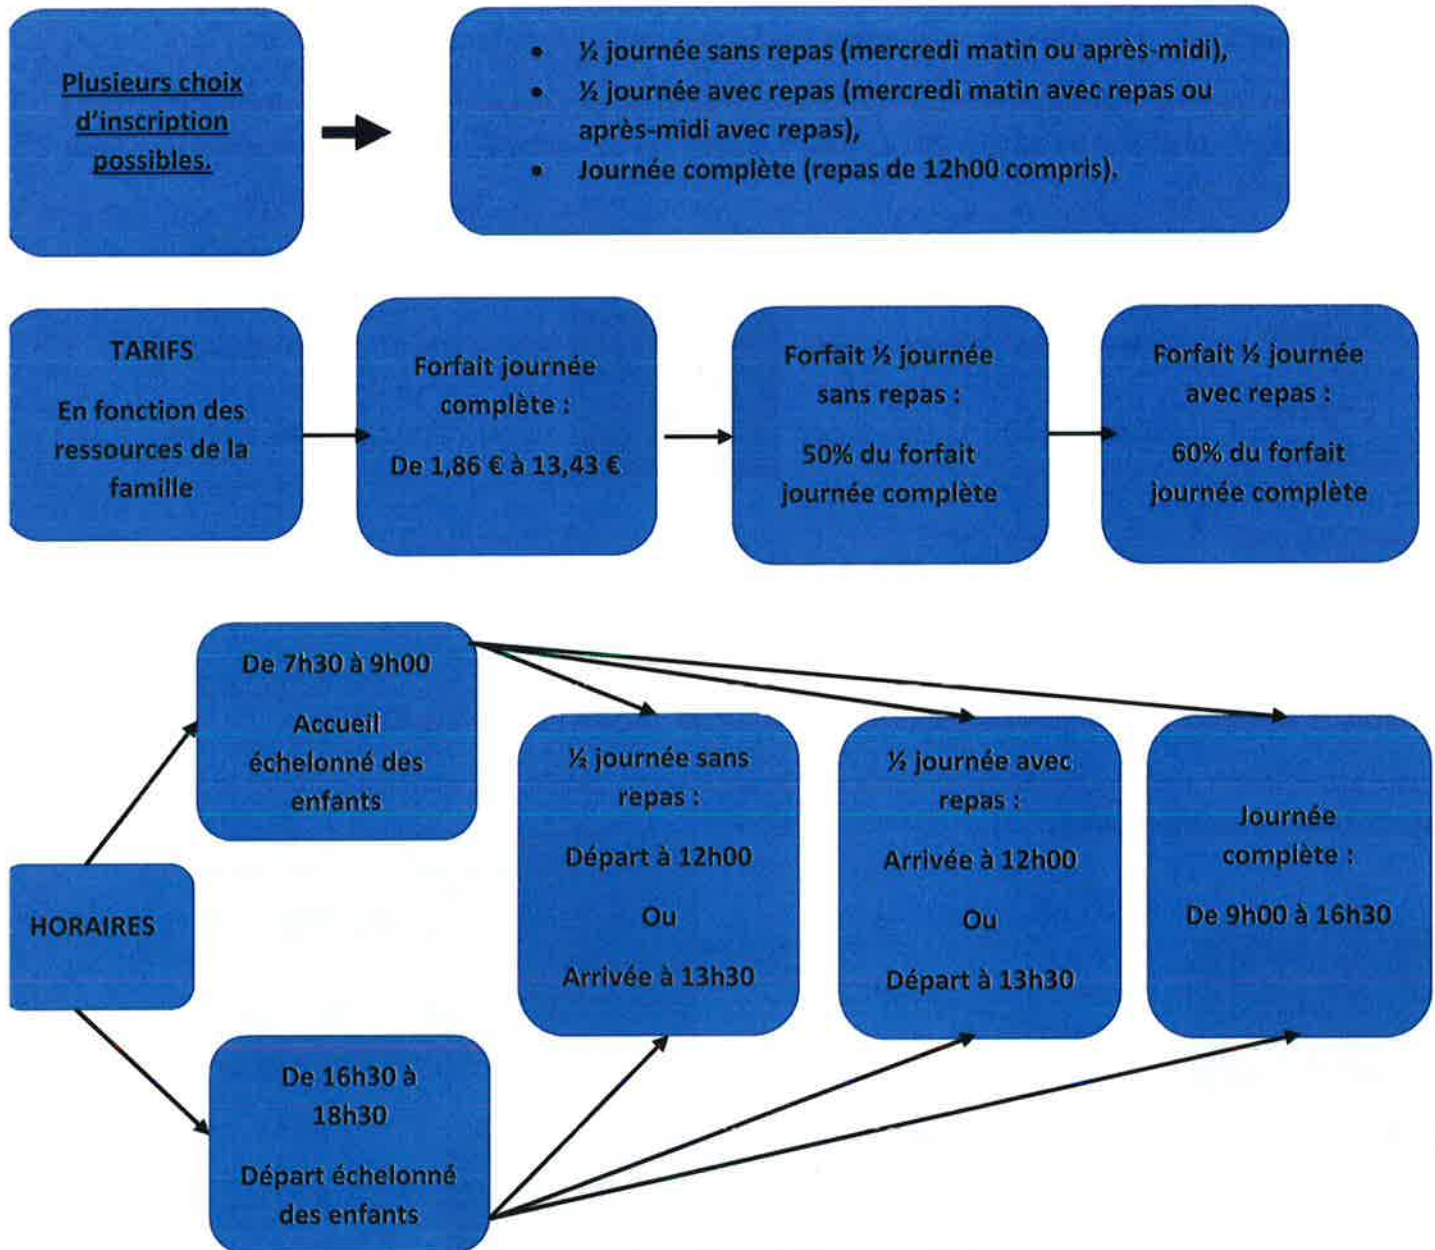

L'ACCUEIL DE LOISIRS DU MERCREDI

L'école ne fonctionnant plus le mercredi matin, à partir de la rentrée scolaire de septembre 2017, l'accueil de loisirs prend le relais.