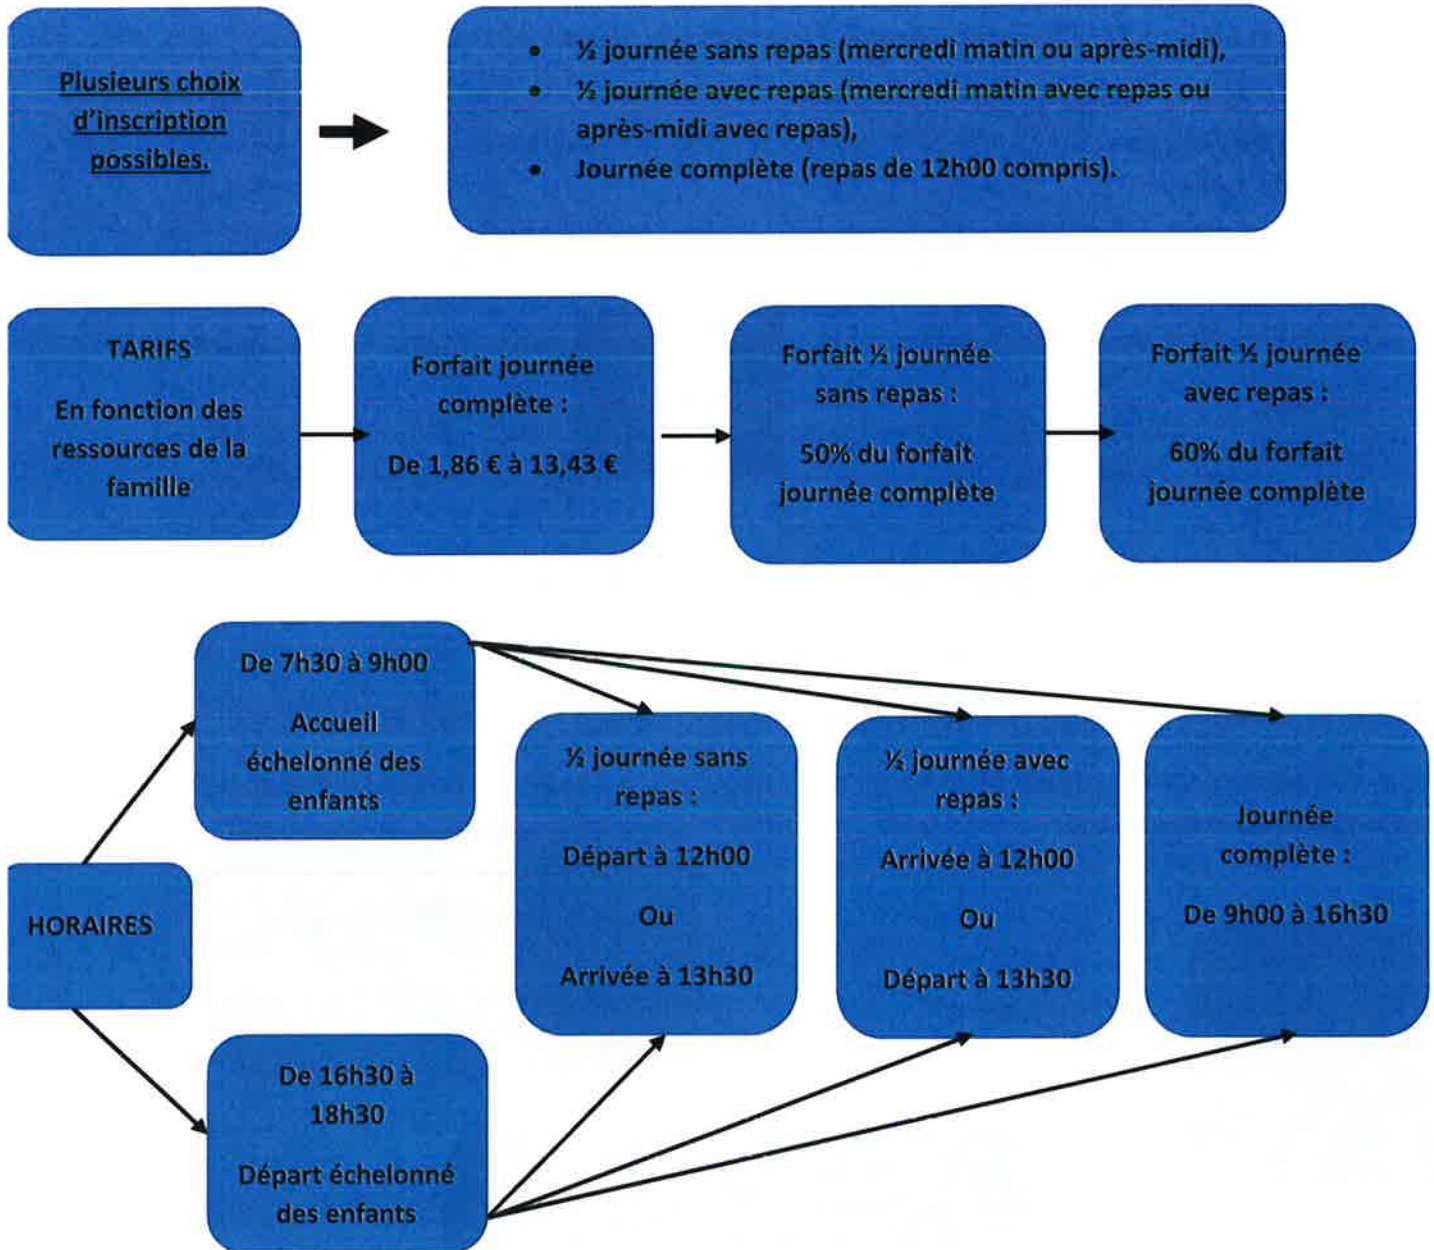

L'ACCUEIL DE LOISIRS DU MERCREDI

L'école ne fonctionnant plus le mercredi matin, à partir de la rentrée scolaire de septembre 2017, l'accueil de loisirs prend le relais.