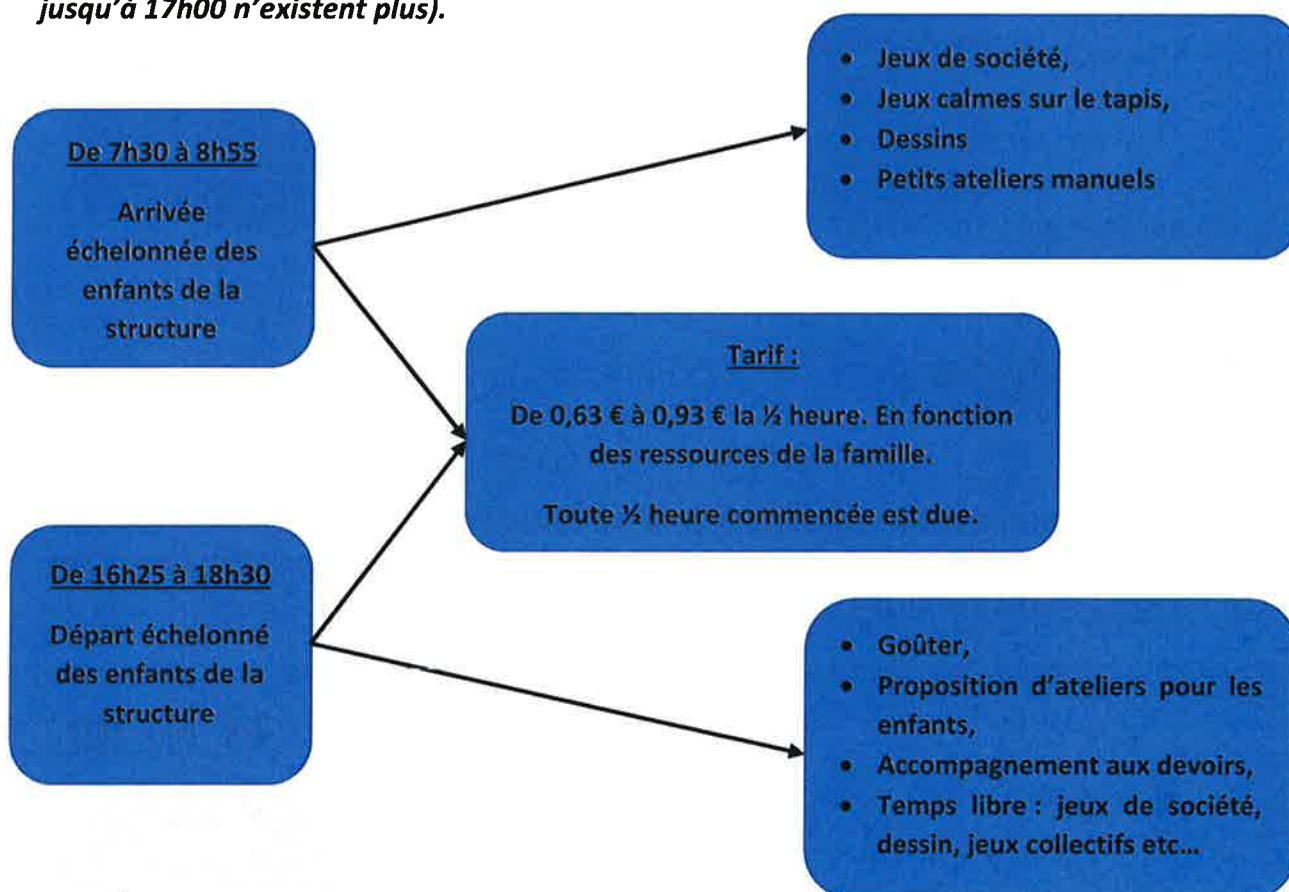

NOTE DESTINÉE AUX PARENTS D'ÉLÈVES SCOLARISÉS

À L'ÉCOLE MATERNELLE DES II ÉRABLES

Madame, Monsieur,

Votre enfant est inscrit à l'école maternelle des II ÉRABLES à la rentrée de septembre 2017.

Vous trouverez dans le tableau ci-dessous les nouveaux horaires de l'école pour l'année scolaire prochaine suite à la parution du décret du 28 juin 2017 relatif à la réforme des rythmes scolaires permettant un retour à la semaine de 4 jours :

	Lundi	Mardi	Mercredi	Jeudi	Vendredi
Matin	8h55 – 11h55	8h55 – 11h55		8h55 – 11h55	8h55 – 11h55
Après-midi	13h25 – 16h25	13h25 – 16h25		13h25 – 16h25	13h25 – 16h25

L'ACCUEIL DE LOISIRS PÉRISCOLAIRE

LES LUNDI, MARDI, JEUDI et VENDREDI

Le matin, la structure accueille vos enfants à partir de 7h30 jusqu'à l'ouverture de l'école.

Le soir, vos enfants sont accueillis de la sortie de l'école jusqu'à 18h30. (Le temps bloqué et le forfait TAP jusqu'à 17h00 n'existent plus).